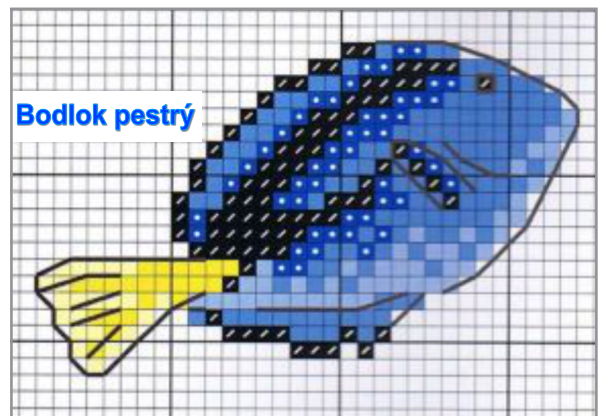

Mořské rybičky

Křížkové vyšívání mořských rybiček.

Rozměr výšivky: cca 8 x 8 cm