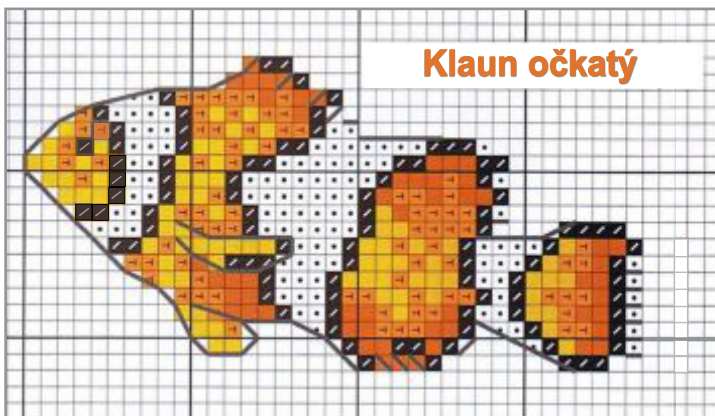

Mořské rybičky

Křížkové vyšívání mořských rybiček.

Rozměr výšivky: cca 8 x 8 cm