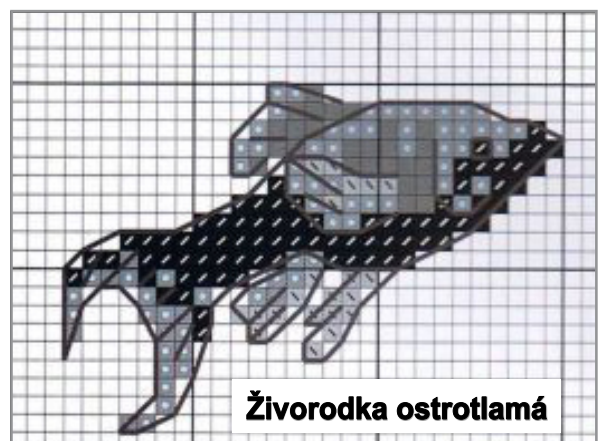

Mořské rybičky

Křížkové vyšívání mořských rybiček.

Rozměr výšivky: cca 8 x 8 cm