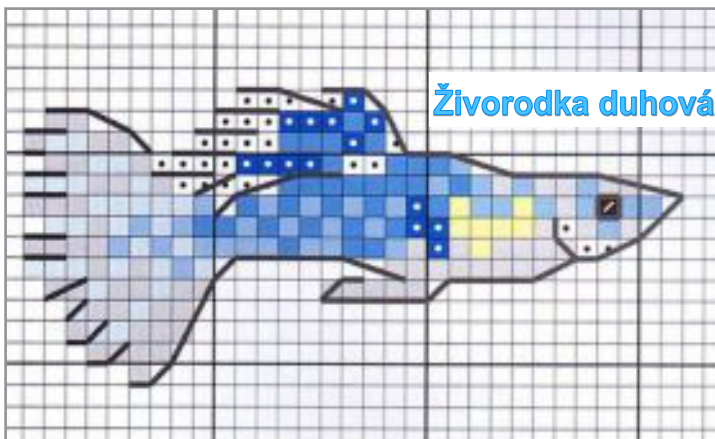

Mořské rybičky

Křížkové vyšívání mořských rybiček.

Rozměr výšivky: cca 8 x 8 cm