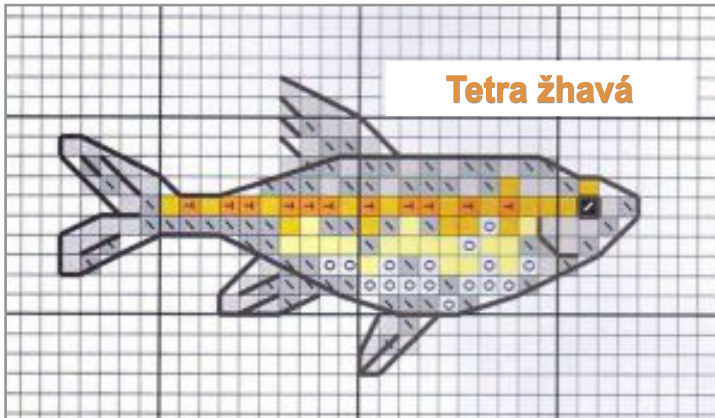

Mořské rybičky

Křížkové vyšívání mořských rybiček.

Rozměr výšivky: cca 8 x 8 cm