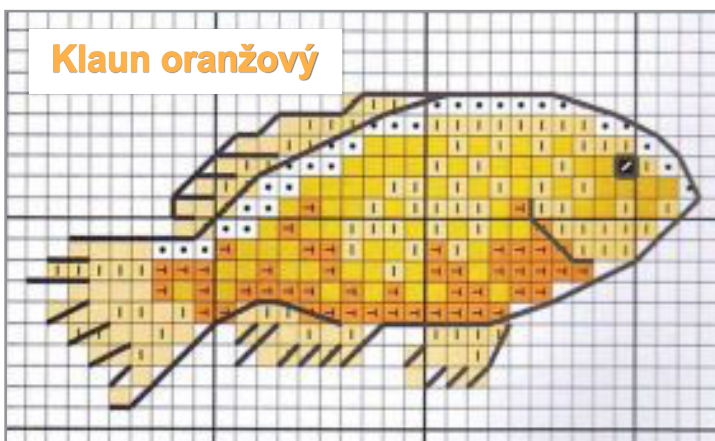

Mořské rybičky

Křížkové vyšívání mořských rybiček.

Rozměr výšivky: cca 8 x 8 cm