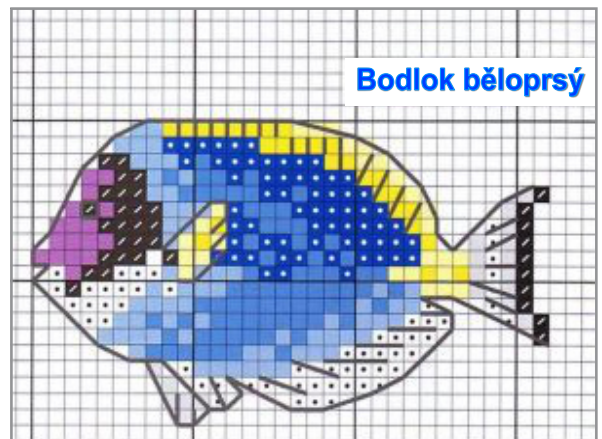

Mořské rybičky

Křížkové vyšívání mořských rybiček.

Rozměr výšivky: cca 8 x 8 cm