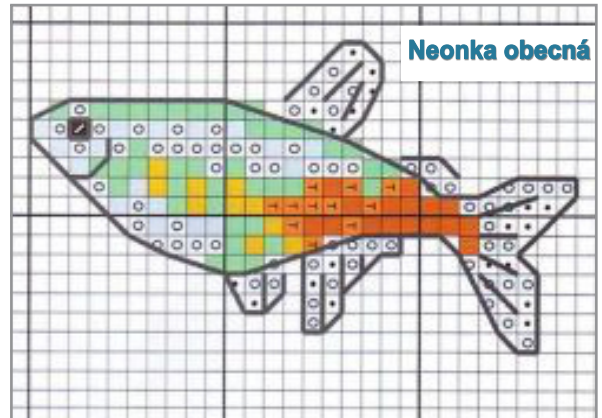

Mořské rybičky

Křížkové vyšívání mořských rybiček.

Rozměr výšivky: cca 8 x 8 cm