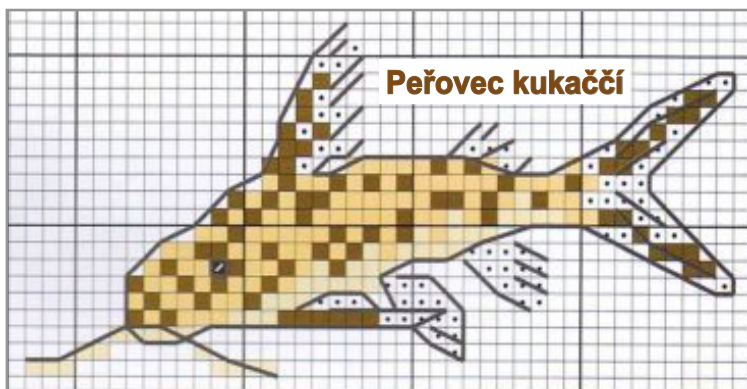

Mořské rybičky

Křížkové vyšívání mořských rybiček.

Rozměr výšivky: cca 8 x 8 cm